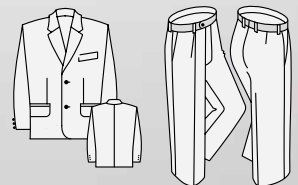

### Модель П-398/П-349Б

Серый  
78425/09

Синий  
78425/07

Черный  
78425/04

размер	56	60	64	68	72	76	80	84	88	92	96	100	104
обхват талии					66	69	72	75	76	80	84	88	92
122													
128													
134													
140													
146													
152													
158													
164													
170													
176													
182													
188													
194													