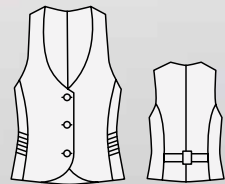

## Модель Д-212

Серый  
78425/09

Синий  
78425/07

размер	56	60	64	68	72	76	80	84	88	92	96	100
обхват талии	57	60	63	66	69	72						
110												
116	■											
122	■	■										
128	■	■	■									
134	■	■	■	■								
140	■	■	■	■	■							
146	■	■	■	■	■	■						
152	■	■	■	■	■	■	■					
158	■	■	■	■	■	■	■	■				
164	■	■	■	■	■	■	■	■	■			
170	■	■	■	■	■	■	■	■	■	■		
176	■	■	■	■	■	■	■	■	■	■	■	
182	■	■	■	■	■	■	■	■	■	■	■	■