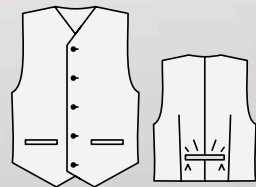

Серый
78425/09

Синий
78425/07

Черный
78425/04

23

размер	56	60	64	68	72	76	80	84	88	92	96	100	104
обхват груди	54	57	60	63	66	69	72	75	76	80	84	88	92
110													
116	■												
122	■	■											
128	■	■	■										
134	■	■	■	■									
140	■	■	■	■	■								
146	■	■	■	■	■	■							
152	■	■	■	■	■	■	■						
158	■	■	■	■	■	■	■	■					
164	■	■	■	■	■	■	■	■	■				
170	■	■	■	■	■	■	■	■	■	■			
176	■	■	■	■	■	■	■	■	■	■	■		
182	■	■	■	■	■	■	■	■	■	■	■	■	
188	■	■	■	■	■	■	■	■	■	■	■	■	■
194	■	■	■	■	■	■	■	■	■	■	■	■	■