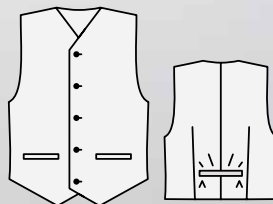

## Модель П-360

Серый  
78425/09

Синий  
78425/07

Черный  
78425/04

размер	56	60	64	68	72	76	80	84	88	92	96	100	104
обхват талии					66	69	72	75	76	80	84	88	92
122													
128													
134													
140													
146													
152													
158													
164													
170													
176													
182													
188													
194													