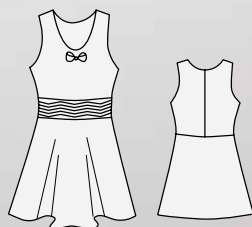

## Модель Д-015

Синий  
78425/07

Серый  
78425/09

размер	56	60	64	68	72	76	80	84	88	92	96	100
обхват талии	57	60	63	66	69	72	75	78				
110												
116												
122												
128	■	■	■	■	■	■	■	■				
134	■	■	■	■	■	■	■	■	■			
140	■	■	■	■	■	■	■	■	■	■		
146	■	■	■	■	■	■	■	■	■	■	■	
152	■	■	■	■	■	■	■	■	■	■	■	■
158	■	■	■	■	■	■	■	■	■	■	■	■
164	■	■	■	■	■	■	■	■	■	■	■	■
170												
176												
182												

# Брюки для девочки