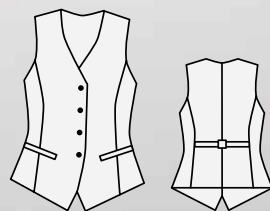

аналогичной пошиву мужского костюма. Внешне костюм для мальчика - это уменьшенная копия мужского костюма, т.е. форма бортов, воротника, наличие лацканов, карманов, шлиц на спинке и рукавах - всё соответствует канонам моды на классический мужской костюм, что позволяет выглядеть мальчишкам в костюмах «ПЕПЛОС» опрятно, строго и элегантно.

## Жилет для девочки Модель Д-203-8С, 8П

Серый  
78425/09

Синий  
78425/07

размер	56	60	64	68	72	76	80	84	88	92	96	100
обхват талии						66	69	72	68	72	76	80
обхват бедер									94	98	102	106
110												
116												
122												
128												
134												
140												
146												
152												
158												
164												
170												
176												
182												